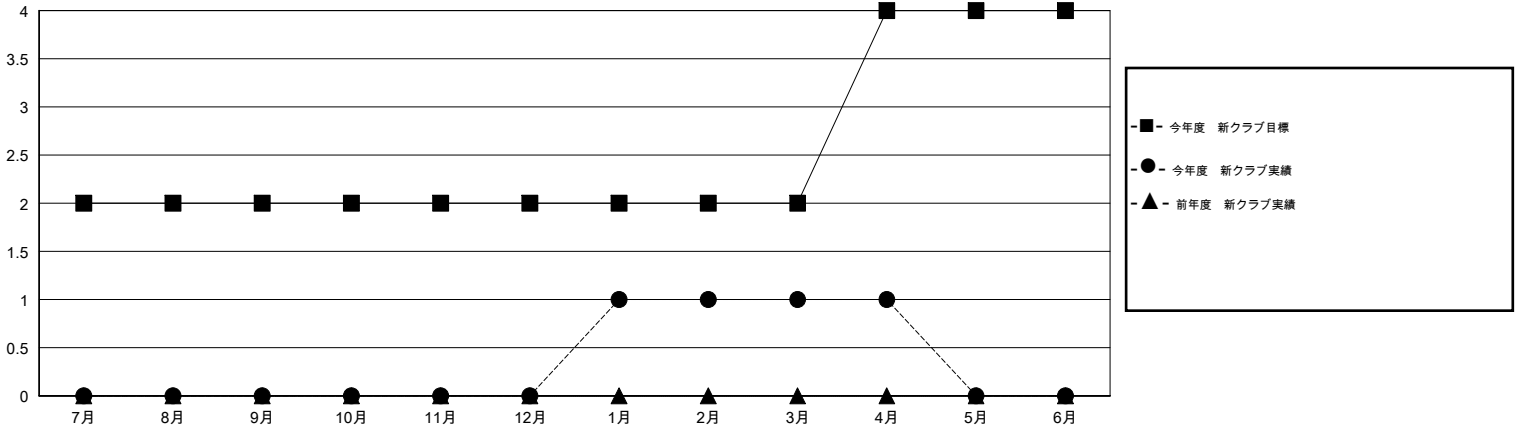

MONTHLY MEMBERSHIP PROGRESS REPORT

District 333 C

Results as of: 4/30/2017

GMT: Masayuki Kaneko

地域 JAPAN

GMT会則地域

クラブ			
結果 : 2016-2017			
四半期	新クラブ目標	新クラブ	解散クラブ
7月/8月/9月	2	0	0
10月/11月/12月	0	0	0
1月/2月/3月	0	1	0
4月/5月/6月	2	0	0

名			
結果 : 2016-2017			
四半期	新会員 (再入会と転入を含めない) 純増目標	新会員 (再入会と転入を含めない) 実際	退会者 (転籍を含む) 実際
7月/8月/9月	190	90	129
10月/11月/12月	150	61	64
1月/2月/3月	0	123	65
4月/5月/6月	40	18	16

新クラブ目標及び実績累計

会員目標及び実績累計

解散クラブ: 0	86 CLUBS OF 134 一名以上の新会員を登録	男女別
退会者		男性 2,704 (75.70%)
物故会員 21		女性 868 (24.30%)
クラブ解散 1	会員累計データを見るには、ここをクリック	世帯主/家族会員合計 931
その他 252		国際会費半額の家族会員 559
合計 274		