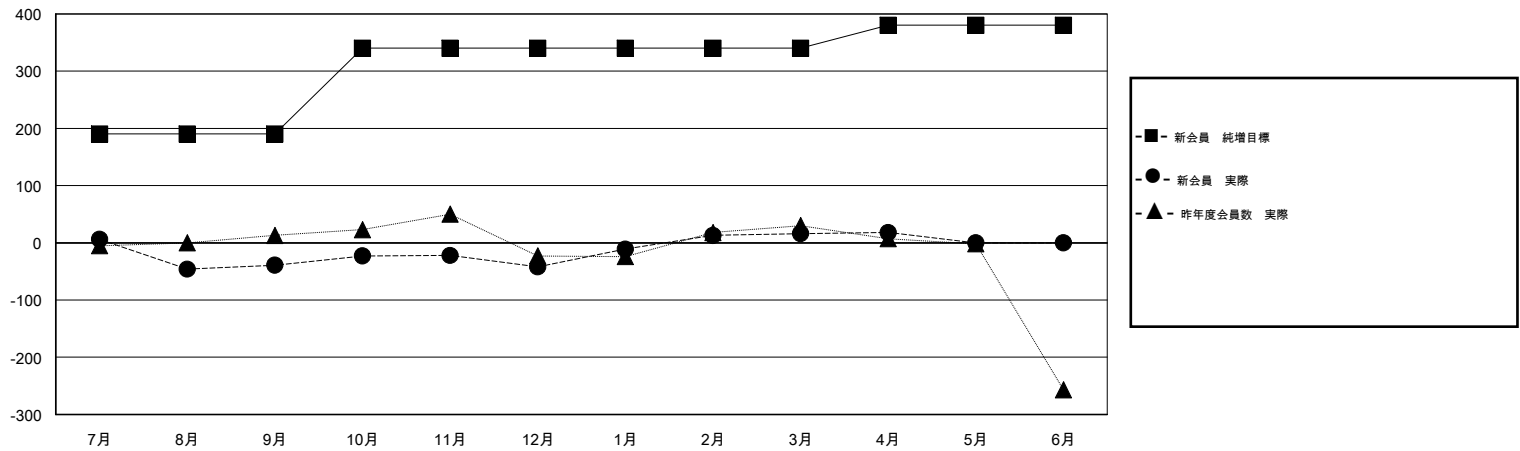

MONTHLY MEMBERSHIP PROGRESS REPORT

District 333 C

Results as of: 4/30/2017

GMT: Masayuki Kaneko

地域 JAPAN

GMT会則地域

クラブ			
結果 : 2016-2017			
四半期	新クラブ目標	新クラブ	解散クラブ
7月/8月/9月	2	0	0
10月/11月/12月	0	0	0
1月/2月/3月	0	1	0
4月/5月/6月	2	0	0

名			
結果 : 2016-2017			
四半期	新会員 (再入会と転入を含めない) 純増目標	新会員 (再入会と転入を含めない) 実際	退会者 (転籍を含む) 実際
7月/8月/9月	190	90	129
10月/11月/12月	150	61	64
1月/2月/3月	0	123	65
4月/5月/6月	40	18	16

新クラブ目標及び実績累計

会員目標及び実績累計

解散クラブ: 0	86 CLUBS OF 134 一名以上の新会員を登録	男女別
退会者		男性 2,704 (75.70%)
物故会員 21		女性 868 (24.30%)
クラブ解散 1	会員累計データを見るには、ここをクリック	世帯主/家族会員合計 931
その他 252		国際会費半額の家族会員 559
合計 274		